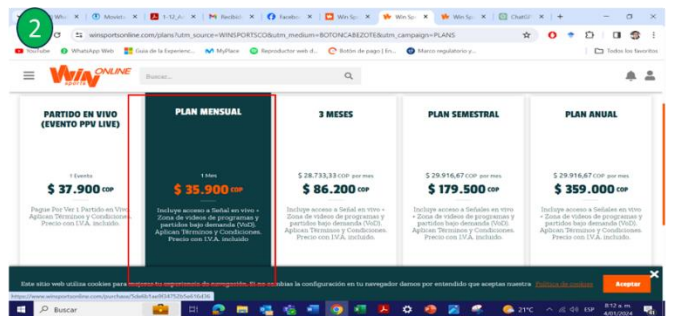

- No podrán participar en esta actividad los colaboradores de Movistar, el personal contratado por servicios, el personal contratado por outsourcing de Movistar, ni sus cónyuges, ni compañeros permanentes; ni sus padres, hijos, y/o hermanos si viven en el mismo inmueble; ni los empleados de las agencias de publicidad relacionados con la campaña.
- **Nota:** Para más información acerca del servicio Winsports Online y para verificar que el televisor sea compatible con la app de Winsports Online debes revisar las especificaciones que se encuentran en este sitio [aquí](#).

Paso a paso de Activación:

- Registro desde la página Web de Winsports Online:

- Registro desde la App de Winsports Online: