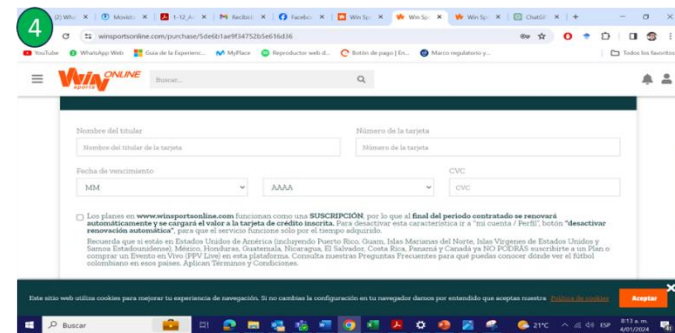

- No podrán participar en esta actividad los colaboradores de Movistar, el personal contratado por servicios, el personal contratado por outsourcing de Movistar, ni sus cónyuges, ni compañeros permanentes; ni sus padres, hijos, y/o hermanos si viven en el mismo inmueble; ni los empleados de las agencias de publicidad relacionados con la campaña.
- **Nota:** Para más información acerca del servicio Winsports Online y para verificar que el televisor sea compatible con la app de Winsports Online debes revisar las especificaciones que se encuentran en este sitio [aquí](#).

Paso a paso de Activación:

- Registro desde la página Web de Winsports Online:

- Registro desde la App de Winsports Online: