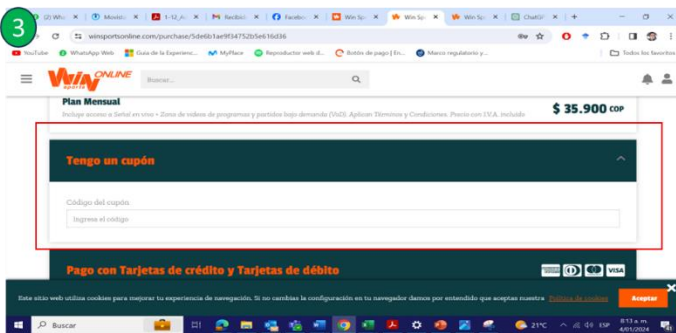

- No podrán participar en esta actividad los colaboradores de Movistar, el personal contratado por servicios, el personal contratado por outsourcing de Movistar, ni sus cónyuges, ni compañeros permanentes; ni sus padres, hijos, y/o hermanos si viven en el mismo inmueble; ni los empleados de las agencias de publicidad relacionados con la campaña.
- **Nota:** Para más información acerca del servicio Winsports Online y para verificar que el televisor sea compatible con la app de Winsports Online debes revisar las especificaciones que se encuentran en este sitio [aquí](#).

Paso a paso de Activación:

- Registro desde la página Web de Winsports Online:

- Registro desde la App de Winsports Online: