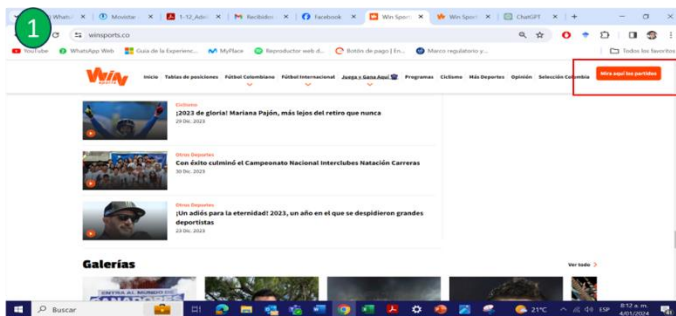

- No podrán participar en esta actividad los colaboradores de Movistar, el personal contratado por servicios, el personal contratado por outsourcing de Movistar, ni sus cónyuges, ni compañeros permanentes; ni sus padres, hijos, y/o hermanos si viven en el mismo inmueble; ni los empleados de las agencias de publicidad relacionados con la campaña.
- **Nota:** Para más información acerca del servicio Winsports Online y para verificar que el televisor sea compatible con la app de Winsports Online debes revisar las especificaciones que se encuentran en este sitio [aquí](#).

Paso a paso de Activación:

- Registro desde la página Web de Winsports Online:

- Registro desde la App de Winsports Online: